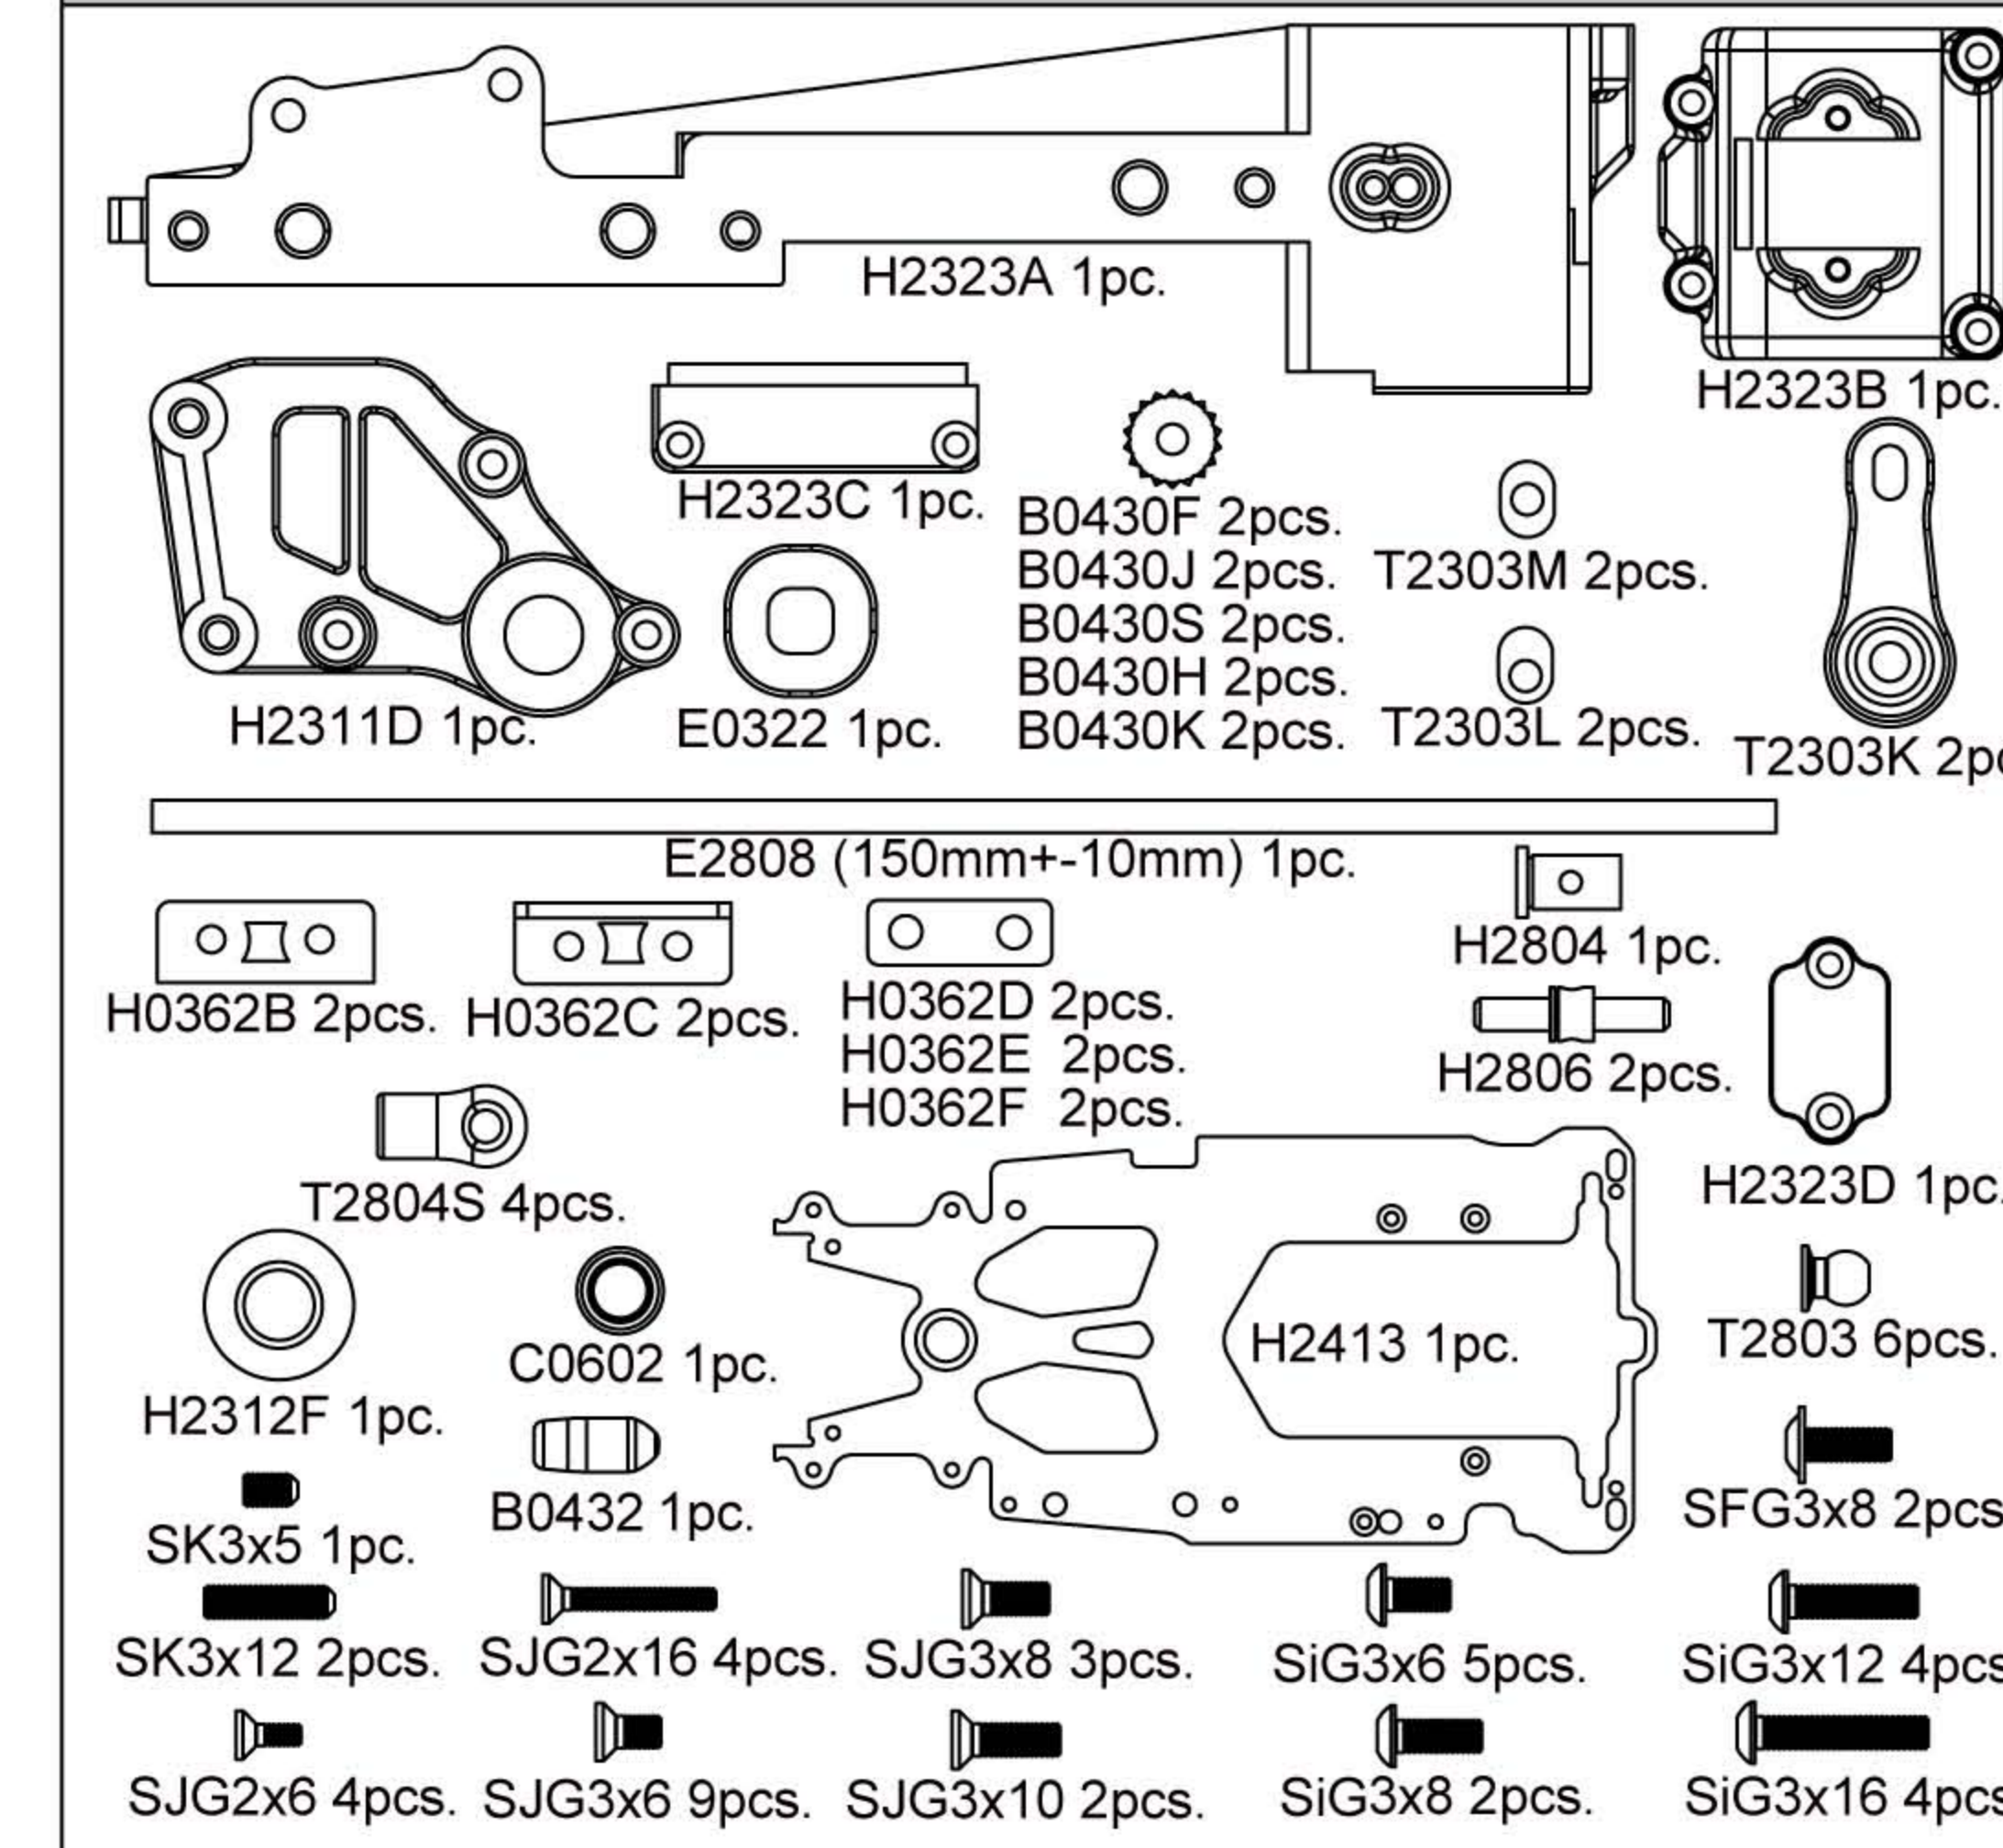

Kit Bag - D2

H2006 キット袋詰め明細 Kit Bag Details (MRX-6)

Kit Bag - E1

Kit Bag - E2

Kit Bag - F1

Kit Bag - G1

Kit Bag - G2

Kit Bag - H1