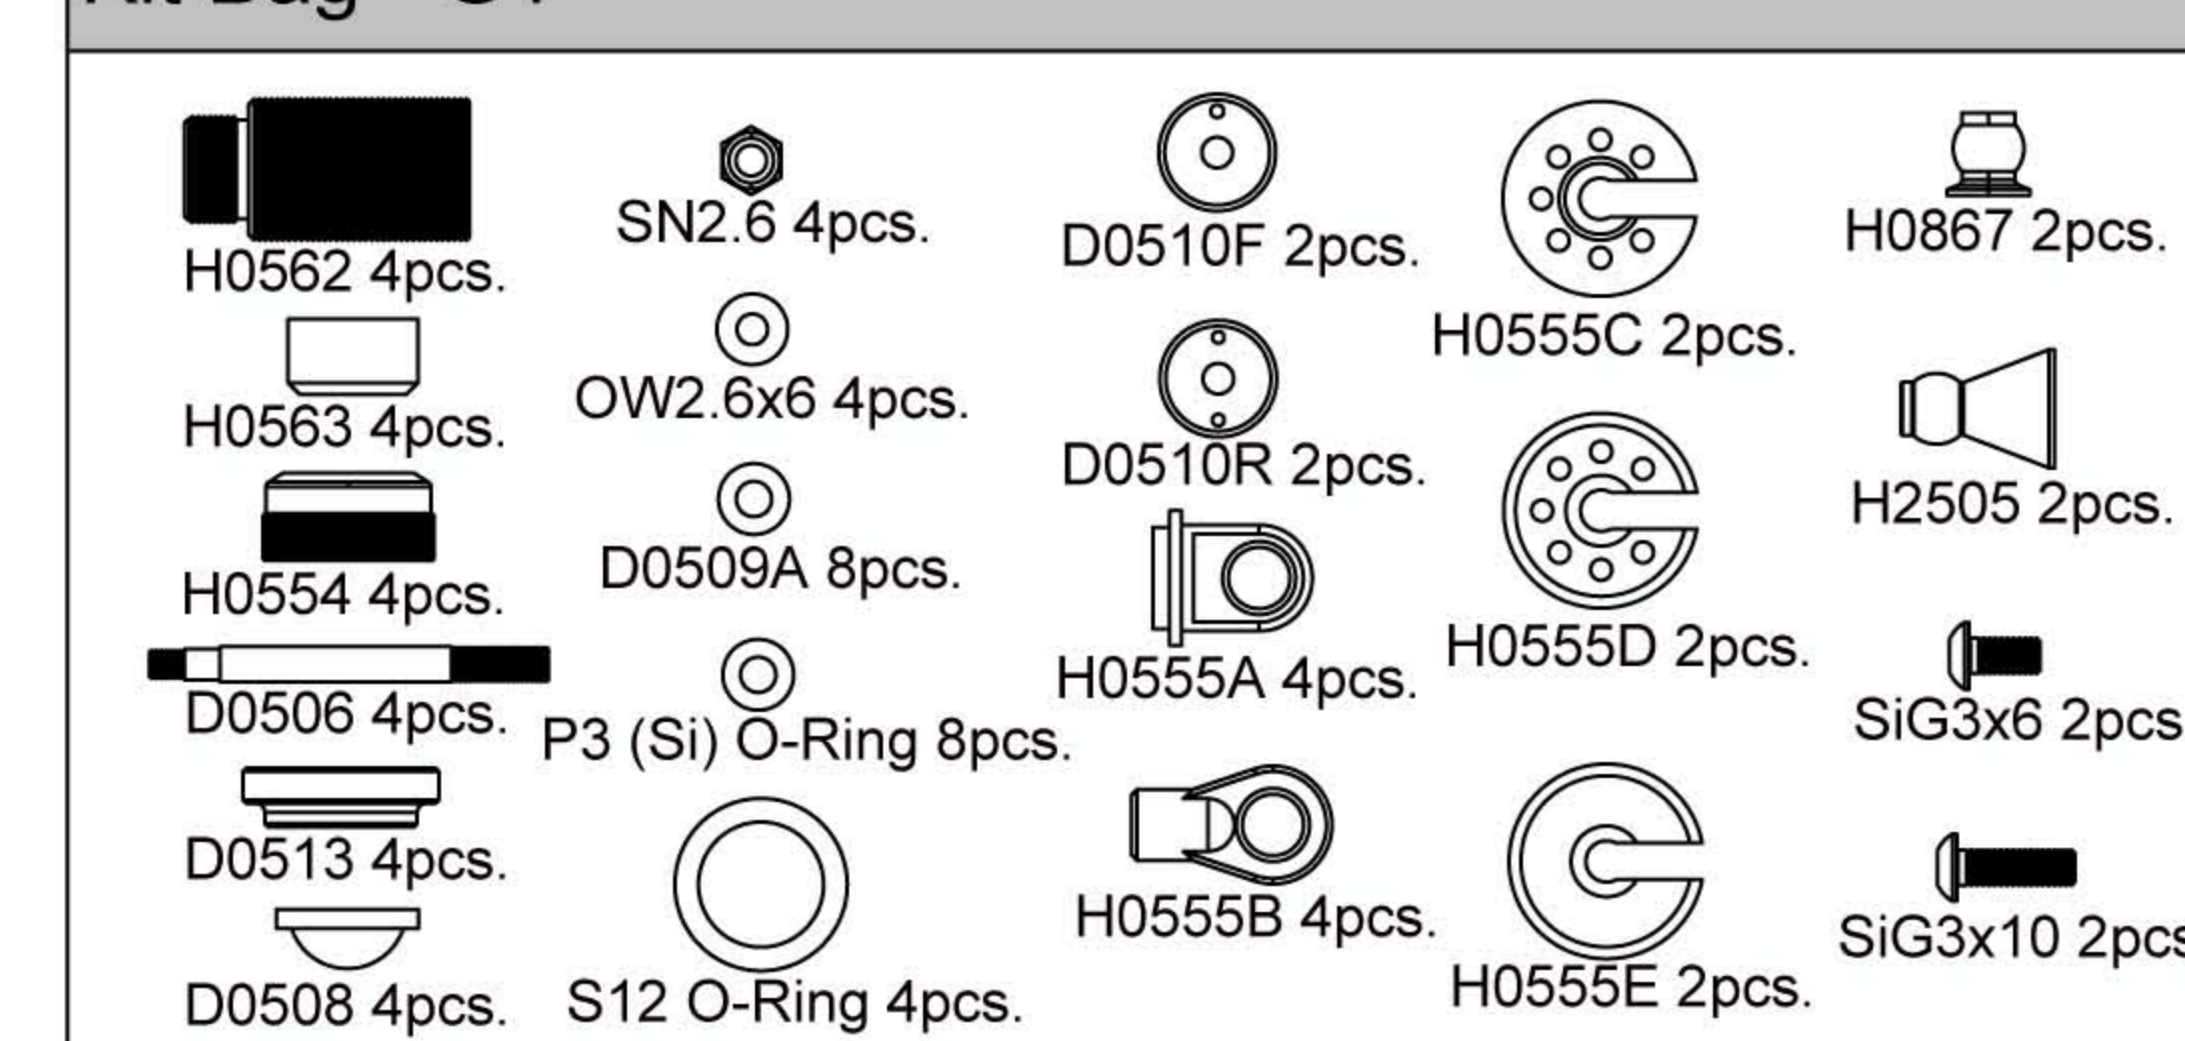

Kit Bag - D2

H2006 キット袋詰め明細 Kit Bag Details (MRX-6)

Kit Bag - E1

Kit Bag - E2

Kit Bag - F1

Kit Bag - G1

Kit Bag - G2

Kit Bag - H1