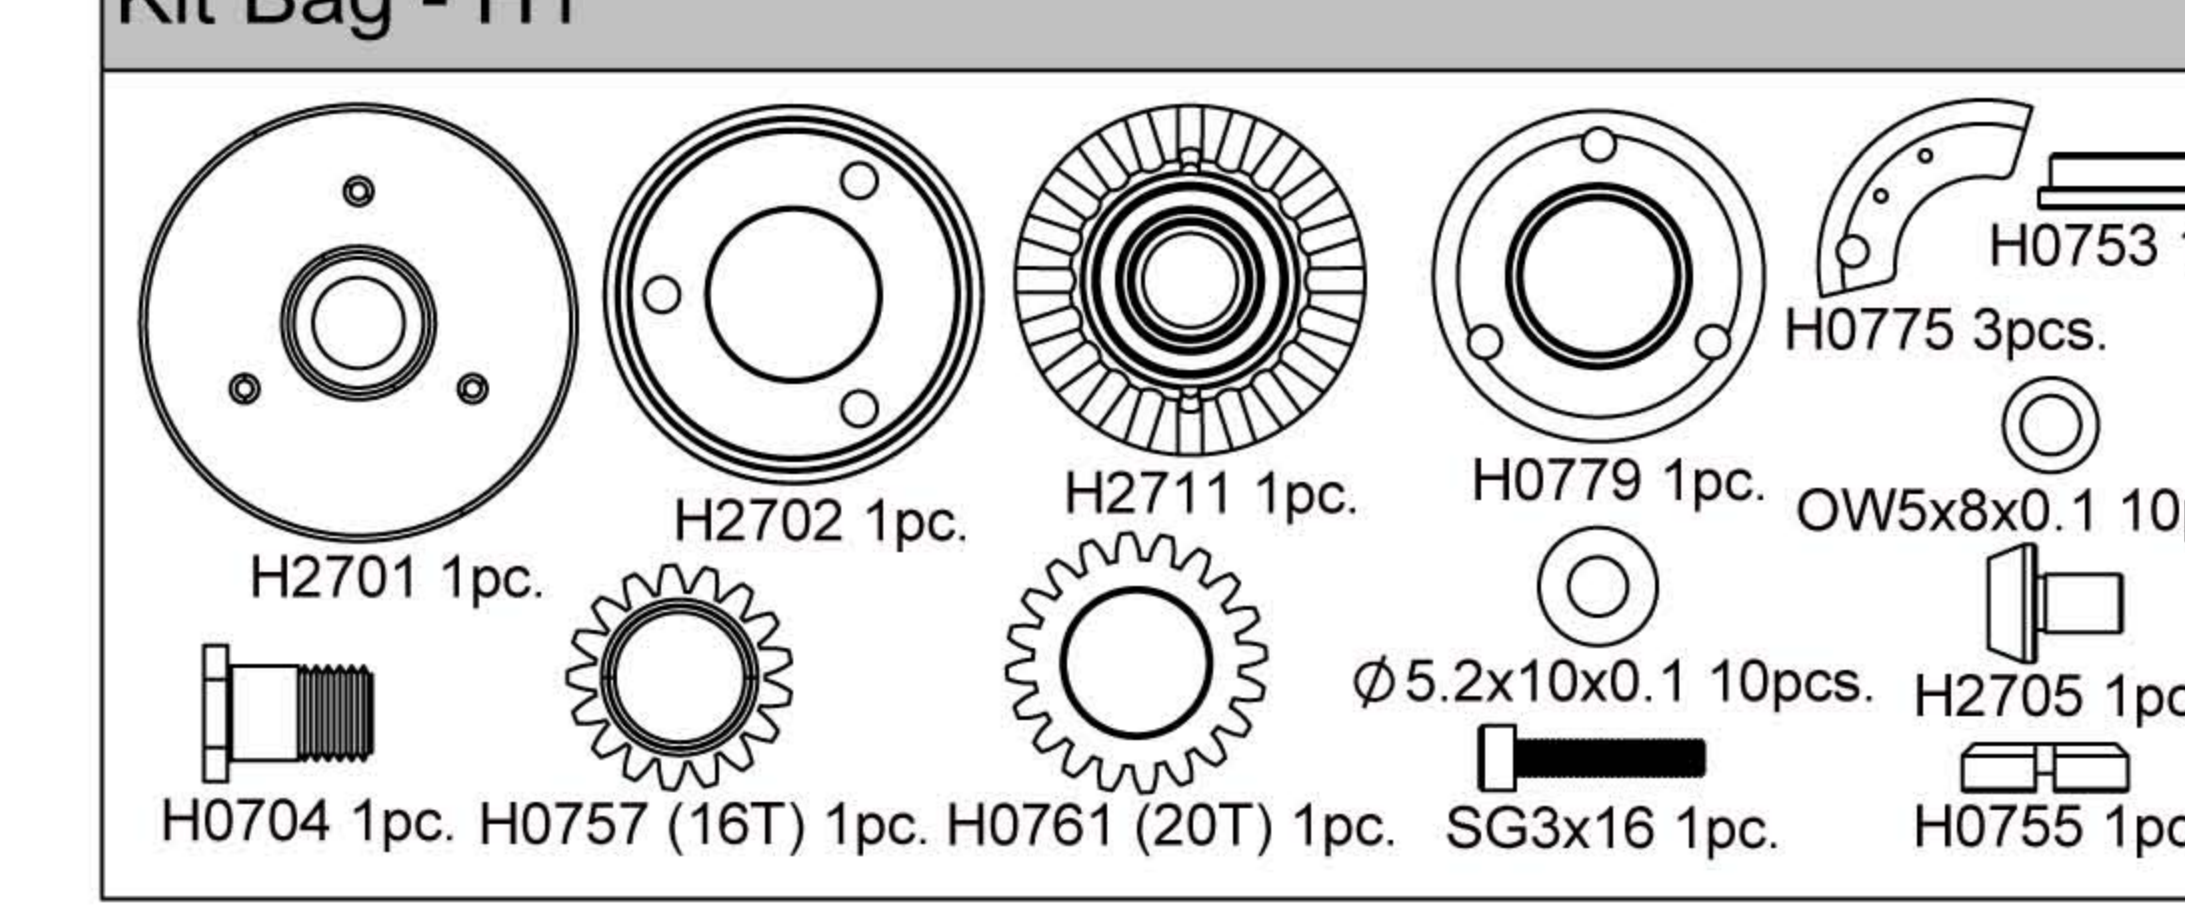

Kit Bag - D2

H2006 キット袋詰め明細 Kit Bag Details (MRX-6)

Kit Bag - E1

Kit Bag - E2

Kit Bag - F1

Kit Bag - G1

Kit Bag - G2

Kit Bag - H1