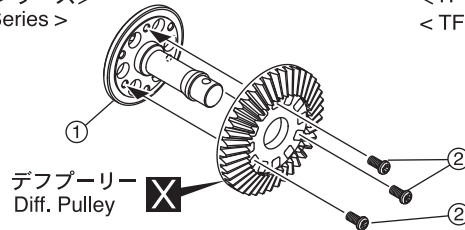

※ご使用前にこの説明書を良くお読みになり十分に理解してください。
Before beginning assembly, please read these instructions thoroughly!

アルミスプールシャフトセット (TF-5/スタリオン) Aluminum Spool Shaft Set (TF-5 / STALLION)

取扱説明書
INSTRUCTION SHEET
No.TFW005

お買い上げありがとうございます。
ご使用前にこの説明書とご使用になるキットの取扱説明書を合わせてお読みください。
Before installation, please carefully read and follow the instructions on this sheet in conjunction with the instruction manual of your kit.

●使用可能車種
Model that can be used
TF-5
TF-5 Ready Set
TF-5S
TF-5 STALLION
TF-5 STALLION SHIN

●説明書に使われているマーク
Symbols used throughout the instruction sheet.

✕ 別購入品。
Must be purchased separately!

1

<TF-5 シリーズ>
< TF-5 Series >

<TF-5 スタリオンシリーズ>
< TF-5 STALLION Series >

2

3

スペアパーツ SPARE PARTS

★: FOR JAPANESE MARKET ONLY.

品番 No.	パーツ名 Part Names	内容(キ-No.と入数) Quantity	★定価(税込)	品番 No.	パーツ名 Part Names	内容(キ-No.と入数) Quantity	★定価(税込)
TFW005	アルミスプールシャフトセット (TF-5/スタリオン) Aluminum Spool Shaft Set (TF-5/STALLION)	① x1 ③④⑤ x2 ② x4	2625	97018 -098	ピン (2x9.8mm/5pcs) Pin (2x9.8mm/5pcs)	④ x5	210
TFW005 -01	カップジョイントセット (TF-5/スタリオン) Cup Joint Set (TF-5/STALLION)	③④⑤ x2	998	TF113	デフプーリー (TF-5/スタリオン) Diff. Pulley (TF-5/STALLION)		315
BRG014	シールドベアリング(10x15x4) 2入 Shield Bearing(10x15x4) 2pcs		1260	LA200	デフベベルセット (ZX-5) Diff.Bevel Set (ZX-5)		420