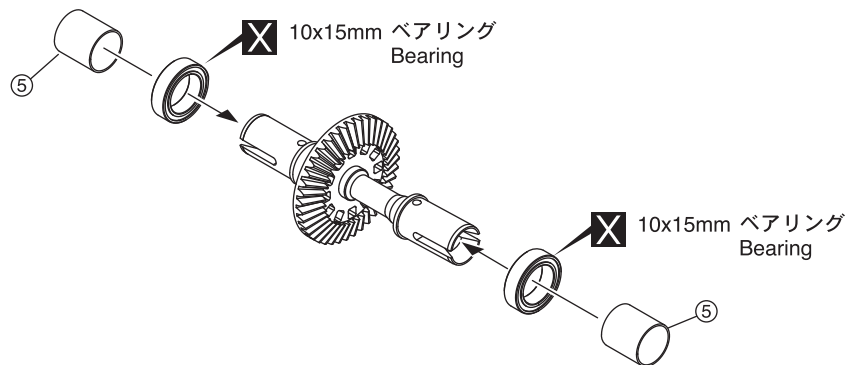

スペアパーツ SPARE PARTS

★: FOR JAPANESE MARKET ONLY.

品番 No.	パーツ名 Part Names	内容(キ-No.と入数) Quantity	★定価(税込)	品番 No.	パーツ名 Part Names	内容(キ-No.と入数) Quantity	★定価(税込)
TFW005	アルミスプールシャフトセット (TF-5/スタリオン) Aluminum Spool Shaft Set (TF-5/STALLION)	① x1 ③④⑤ x2 ② x4	2625	97018 -098	ピン (2x9.8mm/5pcs) Pin (2x9.8mm/5pcs)	④ x5	210
TFW005 -01	カップジョイントセット (TF-5/スタリオン) Cup Joint Set (TF-5/STALLION)	③④⑤ x2	998	TF113	デフプーリー (TF-5/スタリオン) Diff. Pulley (TF-5/STALLION)		315
BRG014	シールドベアリング(10x15x4) 2入 Shield Bearing(10x15x4) 2pcs		1260	LA200	デフベベルセット (ZX-5) Diff.Bevel Set (ZX-5)		420

メーカー指定の純正部品を使用して
安全にR/Cを楽しみましょう。

京商ホームページ
www.kyosho.com

※製品改良のため、予告なく仕様を変更する場合があります。
*SPECIFICATIONS ARE SUBJECT TO CHANGE WITHOUT NOTICE.
© Copyright 2009 KYOSHO CORPORATION / 禁無断転載複製
TFW005-T01

京商株式会社
〒243-0034 神奈川県厚木市船子153
●ユーザー相談室直通電話 046-229-4115
お問い合わせは：月曜～金曜(祝祭日を除く) 10:00～18:00
60110906-1 PRINTED IN JAPAN