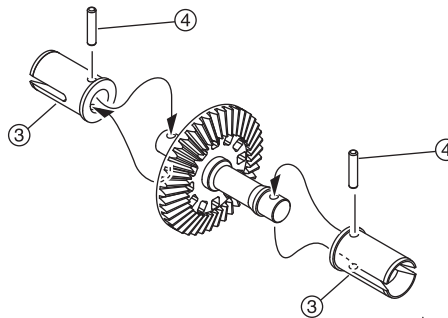

●説明書に使われているマーク
Symbols used throughout the instruction sheet.

✕ 別購入品。
Must be purchased separately!

1

<TF-5 シリーズ>
< TF-5 Series >

<TF-5 スタリオンシリーズ>
< TF-5 STALLION Series >

2

3

スペアパーツ SPARE PARTS

★: FOR JAPANESE MARKET ONLY.

品番 No.	パーツ名 Part Names	内容(キ-No.と入数) Quantity	★定価(税込)	品番 No.	パーツ名 Part Names	内容(キ-No.と入数) Quantity	★定価(税込)
TFW005	アルミスプールシャフトセット (TF-5/スタリオン) Aluminum Spool Shaft Set (TF-5/STALLION)	① x1 ③④⑤ x2 ② x4	2625	97018 -098	ピン (2x9.8mm/5pcs) Pin (2x9.8mm/5pcs)	④ x5	210
TFW005 -01	カップジョイントセット (TF-5/スタリオン) Cup Joint Set (TF-5/STALLION)	③④⑤ x2	998	TF113	デフプーリー (TF-5/スタリオン) Diff. Pulley (TF-5/STALLION)		315
BRG014	シールドベアリング(10x15x4) 2入 Shield Bearing(10x15x4) 2pcs		1260	LA200	デフベベルセット (ZX-5) Diff.Bevel Set (ZX-5)		420