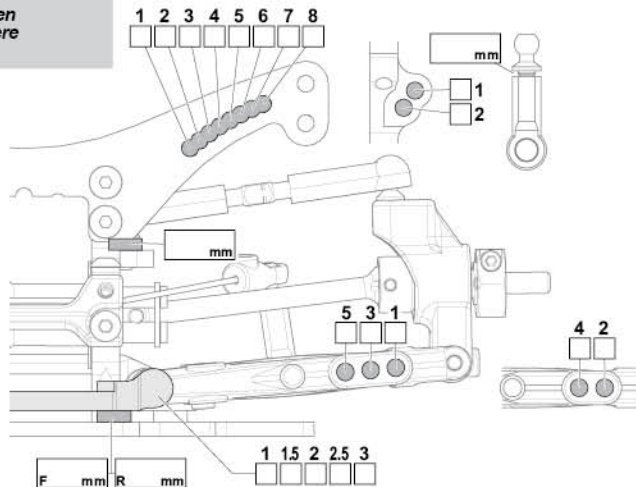

Rear Hinten Arrière リア

Ride Height
Bodenfreiheit
Garde au sol
車高

mm

Camber Angle
Sturz
Angle de carrossage
キャンバー角

°

Droop
Ausfederweg
Course des amortisseurs
ドループ

mm

Sway Bar
Stabilisator
Barre antirollis
スタビライザー

1.2
1.3
1.4 mm

Wheel Hubs
Radmitnehmer
Moyeu
ホイールハブ

STD.
Thin Type
(#72044)

Wheel Spacer
Scheibe
Espaceur
ホイールスペーサー

mm

Shocks Dämpfer Amortisseurs ショック

Oil wt.
Ölviskosität
Grade huile
オイル番号

Piston
Kolbenplatte
Piston
ピストン

Bladder
Daempfermembran
Coupelle
フラター

Spring
Federn
Ressorts
スプリング

Notes
Notizen
Notes
メモ