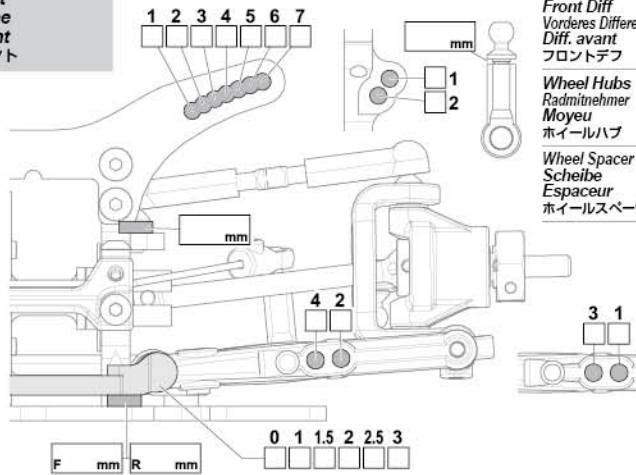

Setup Sheet Fiche de réglage Setup Blatt セットアップシート

Name
Nom
氏名

Date
Datum
Date
日付

Track
Strecke
Piste
サーキット

Event
Veranstaltung
Événement
イベント

Track Condition
Strecken Zustand
Conditions de piste
路面状況

Editable by Arn0 at Petit RC.com

Front Vorne Avant フロント

Front Diff
Vorderes Differential
Diff. avant
フロントデフ

Diff
Spool
One-way

Wheel Hubs
Radmitnehmer
Moyeu
ホイールハブ

4 mm (#72044)
5 mm (STD)
6 mm (72036)

Wheel Spacer
Scheibe
Espaceur
ホイールスペーサー

mm

Ride Height
Bodenfreiheit
Garde au sol
車高

mm

Camber Angle
Sturz
Angle de carrossage
キャンバー角

°

Caster Angle
Nachlauf
Angle de chasse
キャスト角

°

Toe Angle
Vorspur
Angle de pincement
トー角

°

Droop
Ausfederweg
Course des amortisseurs
ドループ

mm

Sway Bar
Stabilisator
Barre antirollis
スタビライザー

1.2
1.3
1.4 mm

Shocks Dämpfer Amortisseurs ショック

Oil wt.
Ölviskosität
Grade huile
オイル番号

Piston
Kolbenplatte
Piston
ピストン

Bladder
Daempfermembran
Coupelle
フラター

Spring
Federn
Ressorts
スプリング

Notes
Notizen
Notes
メモ