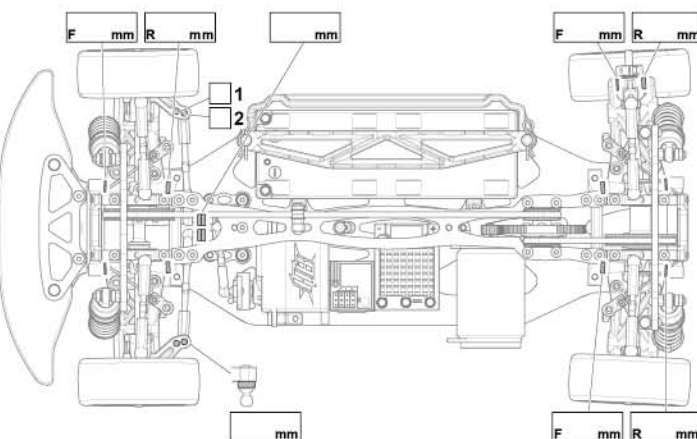

Motor
Motor
Moteur
モーター

Spur gear
Hauptzahnrad
Couronne
スパーギア

Pinion gear
Ritzel
Pignon
ピニオンギア

Battery
Akku
Batterie
バッテリー

Body
Karosserie
Carrosserie
ボディ

Wing
Flügel
Type d'aileron
ウィング

Tires Reifen Pneus タイヤ

Brand
Hersteller
Marque
使用タイヤ

Compound
Mischung
Gomme
コンパウンド

Insert
Einlagen
Insert
インサート

Wheel
Felge
Jante
ホイール

Front
Vorne
Avant
フロント

Rear
Hinten
Arrière
リア

Notes
Notizen
Notes
メモ