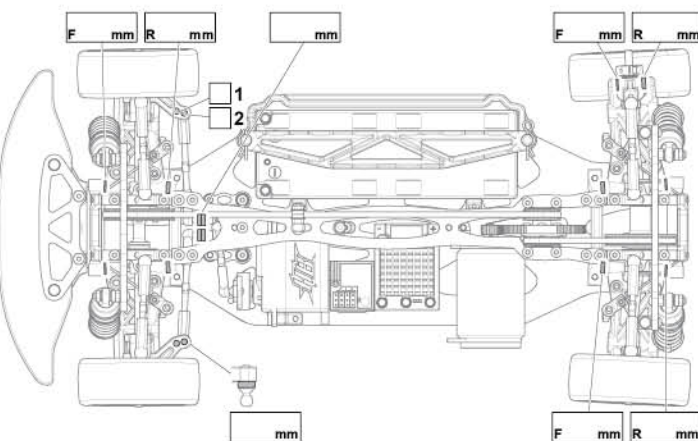

mm

Shocks Dämpfer Amortisseurs ショック

Oil wt.
Ölviskosität
Grade huile
オイル番号

Piston
Kolbenplatte
Piston
ピストン

mm
1 2 3 Holes

Bladder
Daempfermembran
Coupelle
フラター

Spring
Federn
Ressorts
スプリング

Notes
Notizen
Notes
メモ