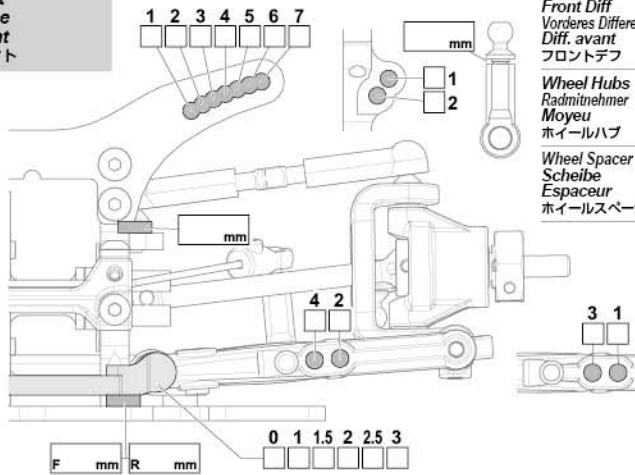

Setup Sheet Fiche de réglage Setup Blatt セットアップシート

Name
Nom
氏名

Date
Datum
Date
日付

Track
Strecke
Piste
サーキット

Event
Veranstaltung
Événement
イベント

Track Condition
Strecken Zustand
Conditions de piste
路面状況

Editable by Arn0 at Petit RC.com

Front Vorne Avant フロント

Front Diff
Vorderes Differential
Diff. avant
フロントデフ

Diff
Spool
One-way

Wheel Hubs
Radmitnehmer
Moyeu
ホイールハブ

4 mm (#72044)
5 mm (STD)
6 mm (72036)

Wheel Spacer
Scheibe
Espaceur
ホイールスペーサー

mm

Ride Height
Bodenfreiheit
Garde au sol
車高

mm

Camber Angle
Sturz
Angle de carrossage
キャンバー角

°

Caster Angle
Nachlauf
Angle de chasse
キャスト角

°

Toe Angle
Vorspur
Angle de pincement
トー角

°

Droop
Ausfederweg
Course des amortisseurs
ドループ

mm

Sway Bar
Stabilisator
Barre antirollis
スタビライザー

1.2
1.3
1.4 mm

Shocks Dämpfer Amortisseurs ショック

Oil wt.
Ölviskosität
Grade huile
オイル番号

Piston
Kolbenplatte
Piston
ピストン

mm
1 2 3 Holes

Bladder
Daempfermembran
Coupelle
フラター

Spring
Federn
Ressorts
スプリング

Notes
Notizen
Notes
メモ