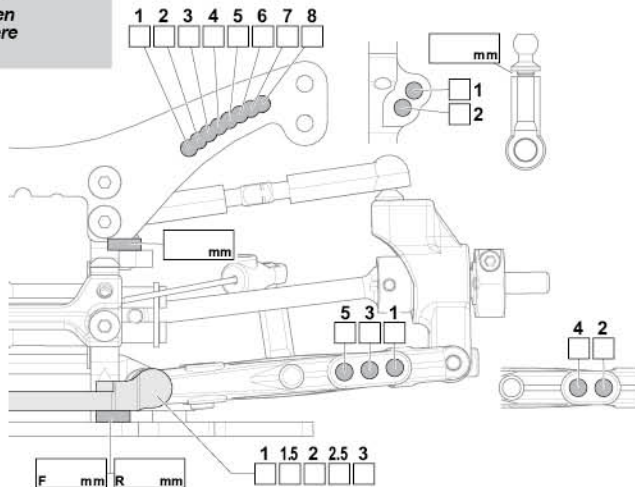

mm

Ride Height
Bodenfreiheit
Garde au sol
車高

mm

Camber Angle
Sturz
Angle de carrossage
キャンバー角

°

Caster Angle
Nachlauf
Angle de chasse
キャスト角

°

Toe Angle
Vorspur
Angle de pincement
トー角

°

Droop
Ausfederweg
Course des amortisseurs
ドループ

mm

Sway Bar
Stabilisator
Barre antirollis
スタビライザー

1.2
1.3
1.4 mm

Shocks Dämpfer Amortisseurs ショック

Oil wt.
Ölviskosität
Grade huile
オイル番号

Piston
Kolbenplatte
Piston
ピストン

mm
1 2 3 Holes

Bladder
Daempfermembran
Coupelle
フラター

Spring
Federn
Ressorts
スプリング

Notes
Notizen
Notes
メモ

Rear Hinten Arrière リア

Ride Height
Bodenfreiheit
Garde au sol
車高

mm

Camber Angle
Sturz
Angle de carrossage
キャンバー角