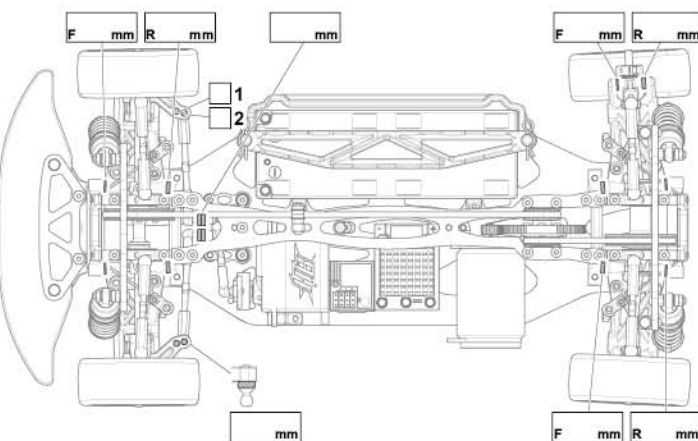

mm

Shocks Dämpfer Amortisseurs ショック

Oil wt.
Ölviskosität
Grade huile
オイル番号

Piston
Kolbenplatte
Piston
ピストン

Bladder
Daempfermembran
Coupelle
フラター

Spring
Federn
Ressorts
スプリング

Notes
Notizen
Notes
メモ

Motor
Motor
Moteur
モーター