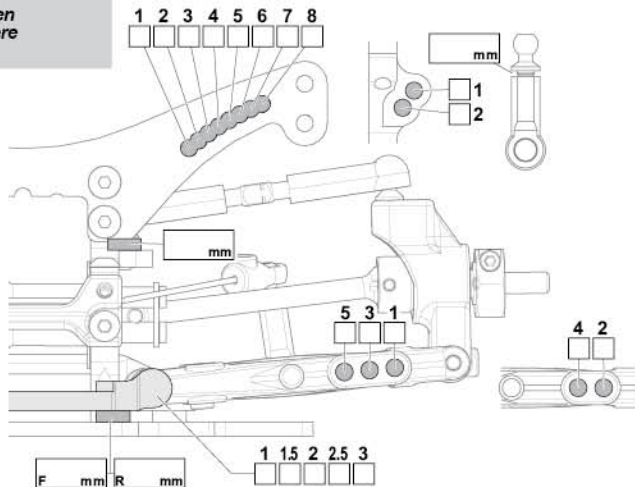

mm

Ride Height
Bodenfreiheit
Garde au sol
車高

mm

Camber Angle
Sturz
Angle de carrossage
キャンバー角

°

Caster Angle
Nachlauf
Angle de chasse
キャスト角

°

Toe Angle
Vorspur
Angle de pincement
トー角

°

Droop
Ausfederweg
Course des amortisseurs
ドループ

mm

Sway Bar
Stabilisator
Barre antirollis
スタビライザー

1.2
1.3
1.4 mm

Shocks Dämpfer Amortisseurs ショック

Oil wt.
Ölviskosität
Grade huile
オイル番号

Piston
Kolbenplatte
Piston
ピストン

Bladder
Daempfermembran
Coupelle
フラター

Spring
Federn
Ressorts
スプリング

Notes
Notizen
Notes
メモ

Rear Hinten Arrière リア

Ride Height
Bodenfreiheit
Garde au sol
車高

mm

Camber Angle
Sturz
Angle de carrossage
キャンバー角

°