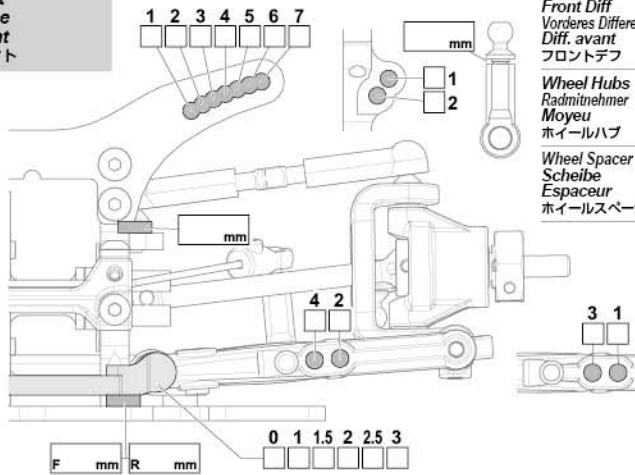

Setup Sheet Fiche de réglage Setup Blatt セットアップシート

Name
Nom
氏名

Date
Datum
Date
日付

Track
Strecke
Piste
サーキット

Event
Veranstaltung
Événement
イベント

Track Condition
Strecken Zustand
Conditions de piste
路面状況

Editable by Arn0 at Petit RC.com

Front Vorne Avant フロント

Front Diff
Vorderes Differential
Diff. avant
フロントデフ

Diff
Spool
One-way

Wheel Hubs
Radmitnehmer
Moyeu
ホイールハブ

4 mm (#72044)
5 mm (STD)
6 mm (72036)

Wheel Spacer
Scheibe
Espaceur
ホイールスペーサー

mm

Ride Height
Bodenfreiheit
Garde au sol
車高

mm

Camber Angle
Sturz
Angle de carrossage
キャンバー角

°

Caster Angle
Nachlauf
Angle de chasse
キャスト角

°

Toe Angle
Vorspur
Angle de pincement
トー角

°

Droop
Ausfederweg
Course des amortisseurs
ドループ

mm

Sway Bar
Stabilisator
Barre antirollis
スタビライザー

1.2
1.3
1.4 mm

Shocks Dämpfer Amortisseurs ショック

Oil wt.
Ölviskosität
Grade huile
オイル番号

Piston
Kolbenplatte
Piston
ピストン

Bladder
Daempfermembran
Coupelle
フラター

Spring
Federn
Ressorts
スプリング

Notes
Notizen
Notes
メモ