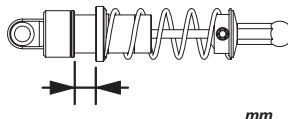

Name
Nom
氏名

Track
Strecke
Piste
サーキット

Date
Datum
Date
日付

Event
Veranstaltung
Événement
イベント

Track Condition
Streckenzustand
Conditions de piste
路面状況

Front
Vorne
Avant
フロント

Rear
Hinten
Arrière
リア

Shocks
Dämpfer
Amortisseurs
ショック

Tires
Reifen
Pneus
タイヤ

Front
Vorne
Avant
フロント

Rear
Hinten
Arrière
リア

Ride Height
Bodenfreiheit
Garde au sol
車高

Ride Height
Bodenfreiheit
Garde au sol
車高

Shock Length
Dämpferlänge
Longueur amortisseur
ショック長

Brand
Hersteller
Marque
使用タイヤ

Camber Angle
Sturz
Angle de carrossage
キャンバー角

Ride Height Adjuster
Position der Höhenverstellung
Réglage de la garde au sol
ライドハイトアジャスター

Oil wt.
Ölviskosität
Grade huile
オイル番号

Compound
Mischung
Gomme
コンパウンド

Caster Block Angle
Nachlaufblock Winkel
Angle des cales de chasse
キャストブロック角度

Friction Plate Oil
Reibungs-Platten Öl
Huile pour plaque de friction
フリクションプレートオイル

Piston
Kolbenplatte
Piston
ピストン

Tire Diameter
Reifendurchmesser
Diamètre des pneus
タイヤ径

Caster Angle
Nachlauf
Angle de chasse
キャスト角

Front
Vorne
Avant
フロント

Rear
Hinten
Arrière
リア

mm mm

Front Pivot Type
Vordere T-Bar Befestigung
Type de pivot avant
Tバータイプ

Spring
Feder
Ressorts
スプリング

Wheel
Felge
Jante
ホイール

Toe Angle
Vorspur
Angle de pincement
トー角

Tire Treatment
Reifenbehandlung
Traitement des pneus
グリップ剤

Front Spring
Feder Vorne
Ressort avant
フロントスプリング

mm

Coils
Wdg
Spires
巻

mm