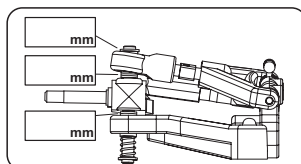

Piston
Kolbenplatte
Piston
ピストン

Tire Diameter
Reifendurchmesser
Diamètre des pneus
タイヤ径

Caster Angle
Nachlauf
Angle de chasse
キャスト角

Front
Vorne
Avant
フロント

Rear
Hinten
Arrière
リア

mm mm

Front Pivot Type
Vordere T-Bar Befestigung
Type de pivot avant
Tバータイプ

mm

Wheel Spacer
Scheibe
Espaceur
ホイールスペーサー

mm

Battery Position
Akku Position
Position de la batterie
バッテリーポジション

Front
Vorne
Avant
フロント

Rear
Hinten
Arrière
リア

Rear Width
Hintere Breite
Largeur arrière
リア車幅

mm