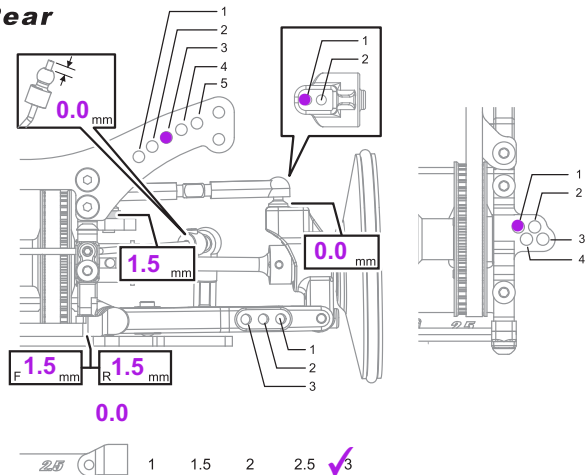

Camber Angle
キャンバー角 **1.50** °

Castor
キャスター角 **4.00** °

Ride Height
車高 **5.00** mm

Droop
ドループ **5.50** mm

Front Drive
フロントデフ Diff One-way pool

Stabilizer
スタビライザー 1.2 1.4 1.6 mm

Toe Angle
トー角 **0.50** °

Notes
メモ

Shocks

| | Front | Rear |
|----------------------|---|---|
| Piston ピストン | Hole Size 穴径 1.1 mm # of Holes 穴数 1 2 <input checked="" type="checkbox"/> 3 | Hole Size 穴径 1.1 mm # of Holes 穴数 1 2 <input checked="" type="checkbox"/> 3 |
| Oil wt. オイル | 45 | 45 |
| Oil Brand オイルメーカー | Orion | Orion |
| Springs スプリング | HPI Pink | HPI Blue |
| Bladder フラダー | std | std |
| Form フォーム | no | no |
| Other その他 | Zero Pressure | Zero Pressure |

Rear

Camber Angle
キャンバー角 **1.50** °

Ride Height
車高 **5.00** mm

Droop
ドループ **4.50** mm

Stabilizer
スタビライザー 1.2 1.4 1.6 mm

Notes
メモ

Tires

| | Front | Rear |
|----------------------------|-------------|-------------|
| Brand メーカー | Vtec | Vtec |
| Compound コンパウンド | 27 | 27 |
| Insert インナー | | |
| Wheel ホイール | | |
| Traction Compound グリップ剤 | | |