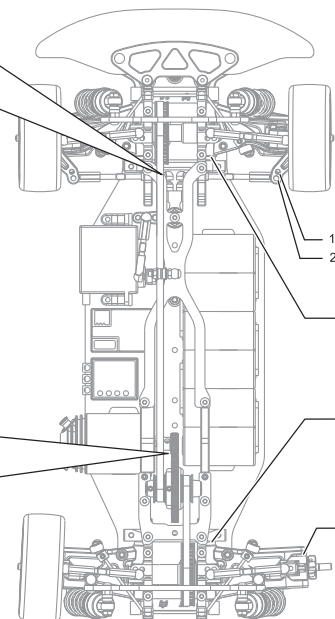

Rear

Camber Angle
キャンバー角 **1.50** °

Ride Height
車高 **5.00** mm

Droop
ドループ **4.50** mm

Stabilizer
スタビライザー 1.2 1.4 1.6 mm

Notes
メモ

Tires

| | Front | Rear |
|----------------------------|-------------|-------------|
| Brand メーカー | Vtec | Vtec |
| Compound コンパウンド | 27 | 27 |
| Insert インナー | | |
| Wheel ホイール | | |
| Traction Compound グリップ剤 | | |

Shade Treated Area
グリップ剤塗り幅

FL FR RL FR

Ackerman

Body
ボディ **HB Mazda**

Wing
ウイング **med**

Spur & Pinion

Spur (S)
スパークヤ歯数 **107**

Pinion (P)
ピニオンヤ歯数 **29**

$\frac{S}{P} = \frac{3.690}{1}$

$3.690 \times 2.4375 = R$

Final Drive
Ratio (R) **8.994**

最終ギヤ比

Wheel Hubs

Front
フロント **STD** 標準 / Thin Type 薄型 (#72044)

Widthspacer
トレッドスペーサー **0.0** mm

Rear
リア **STD** 標準 / Thin Type 薄型 (#72044)