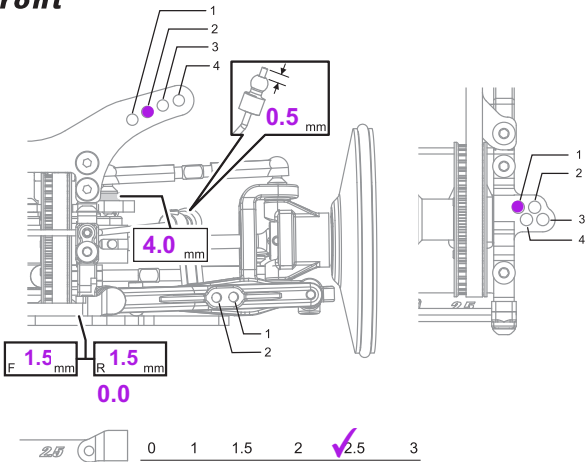

Setup Sheet

Name
氏名 **Andy Moore**

Date
日付 / /

Air Temp.
気温

Track
サーキット **Don Valley**

Track Condition
路面コンディション low 1 2 3 4 5 high

Track Temp
路面温度

Front

Camber Angle
キャンバー角 **1.50** °

Castor
キャスター角 **4.00** °

Ride Height
車高 **5.00** mm

Droop
ドループ **5.50** mm

Front Drive
フロントデフ Diff One-way pool

Stabilizer
スタビライザー 1.2 1.4 1.6 mm

Toe Angle
トー角 **0.50** °

Notes
メモ

Shocks

| | Front | Rear |
|----------------------|---|---|
| Piston ピストン | Hole Size 穴径 1.1 mm # of Holes 穴数 1 2 <input checked="" type="checkbox"/> 3 | Hole Size 穴径 1.1 mm # of Holes 穴数 1 2 <input checked="" type="checkbox"/> 3 |
| Oil wt. オイル | 45 | 45 |
| Oil Brand オイルメーカー | Orion | Orion |
| Springs スプリング | HPI Pink | HPI Blue |
| Bladder フラダー | std | std |
| Form フォーム | no | no |
| Other その他 | Zero Pressure | Zero Pressure |

Rear

Camber Angle
キャンバー角 **1.50** °

Ride Height
車高 **5.00** mm

Droop
ドループ **4.50** mm

Stabilizer
スタビライザー 1.2 1.4 1.6 mm

Notes
メモ

Tires

| | Front | Rear |
|----------------------------|-------------|-------------|
| Brand メーカー | Vtec | Vtec |
| Compound コンパウンド | 27 | 27 |
| Insert インナー | | |
| Wheel ホイール | | |
| Traction Compound グリップ剤 | | |