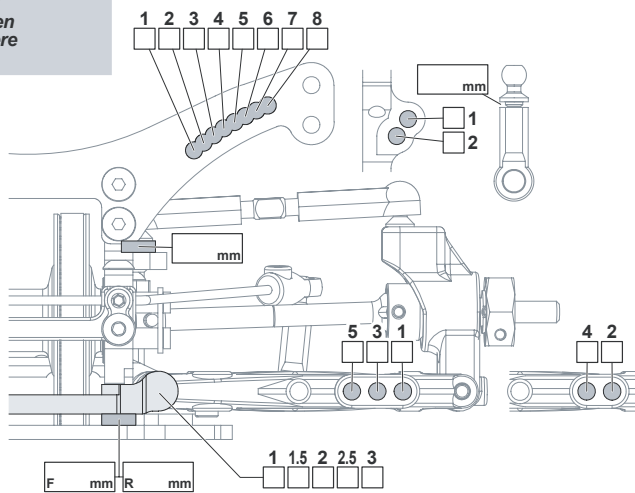

mm

Shocks Dämpfer Amortisseurs ショック

Oil wt.
Ölviskosität
Grade huile
オイル番号

Piston
Kolbenplatte
Piston
ピストン

mm

1 2 3 Holes

Bladder
Daempfermembran
Coupelle
ブラダー

Spring
Federn
Ressorts
スプリング

Notes
Notizen
Notes
メモ

Rear Hinten Arrière リア

Ride Height
Bodenfreiheit
Garde au sol
車高

mm

Camber Angle
Sturz
Angle de carrossage
キャンバー角

°

Droop
Course des amortisseurs
Ausfederweg
ドループ

mm