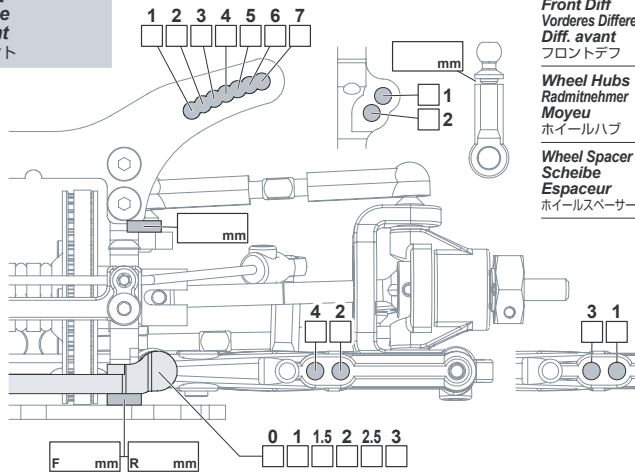

Setup Sheet Fiche de réglage Setup Blatt セットアップシート

Name
Nom
氏名

Date
Datum
Date
日付

Track
Strecke
Piste
サーキット

Event
Veranstaltung
Événement
イベント

Track Condition
Streckenzustand
Conditions de piste
路面状況

Front Vorne Avant フロント

Front Diff
Vorderes Differential
Diff. avant
フロントデフ

Diff
Spool
One-way

Wheel Hubs
Radmitnehmer
Moyeu
ホイールハブ

STD.
Thin Type
(#72044)

Wheel Spacer
Scheibe
Espaceur
ホイールスペーサー

mm

Ride Height
Bodenfreiheit
Garde au sol
車高

mm

Shocks Dämpfer Amortisseurs ショック

Oil wt.
Ölviskosität
Grade huile
オイル番号

Piston
Kolbenplatte
Piston
ピストン

mm

1 2 3 Holes

Bladder
Daempfermembran
Coupelle
ブラダー

Spring
Federn
Ressorts
スプリング