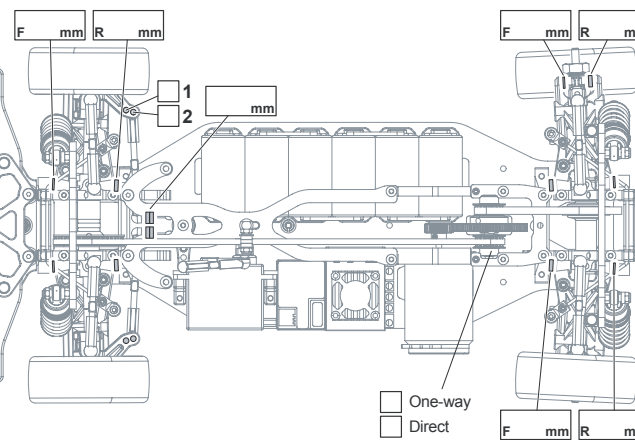

Motor
Motor
Moteur
モーター

Spur gear
Hauptzahnrad
Couronne
スパーギア

Pinion gear
Ritzel
Pignon
ピニオンギア

Battery
Akkus
Batterie
バッテリー

Body
Karosserie
Carrosserie
ボディ

Wing
Flügel
Type d'aileron
ウイング

☐ One-way
☐ Direct

Notes
Notizen
Notes
メモ

Tires Reifen Pneus タイヤ

Front
Vorne
Avant
フロント

Rear
Hinten
Arrière
リア

Brand
Hersteller
Marque
使用タイヤ

Compound
Mischung
Gomme
コンパウンド

Insert
Einlagen
Insert
インサート

Wheel
Felge
Jante
ホイール

Tire Treatment
Reifenbehandlung
Traitement des pneus
グリップ剤