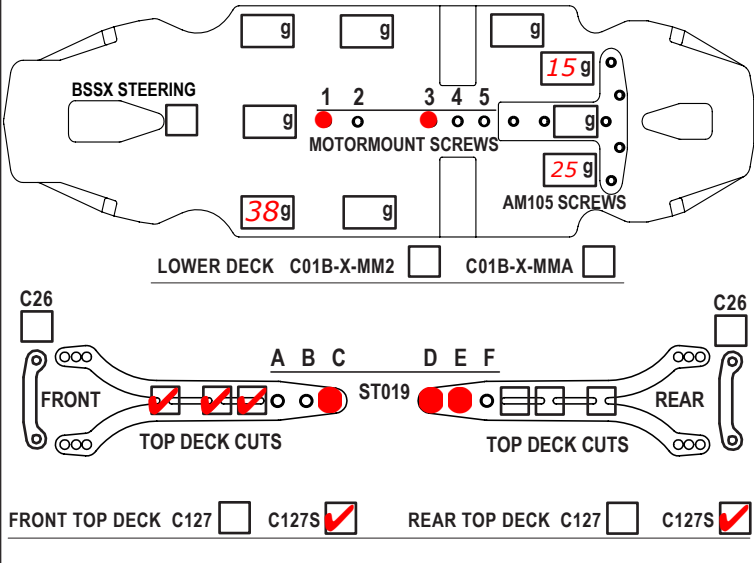

### FRONT

CAMBER ANGLE / °	2
CASTER ANGLE / °	5
TOE ANGLE / °	1 each side
RIDE HEIGHT / MM	5,2
DOWNSTOP / MM	5,8
UPWNSTOP / MM	-
STABILIZER Ø / MM	1,2
LOW ARM C04M1+9.0	<input checked="" type="checkbox"/>
STEER. ARM AM14LS	<input checked="" type="checkbox"/>
WHEEL SPACER / MM	-
FRONT DRIVE SPOOL	<input checked="" type="checkbox"/>
DIFF. OIL	DIFF WASHERS
WHEELHUB	AM06WL

SHOCKS SET	
ROTOR	STD <input checked="" type="checkbox"/>
SPRING	STD <input type="checkbox"/> S <input checked="" type="checkbox"/>
DAMPER	D2.2 <input checked="" type="checkbox"/>
SRS/RHS ARR.	I <input checked="" type="checkbox"/> II <input type="checkbox"/>
PSS SETUP	25% <input type="checkbox"/> 15% <input type="checkbox"/>

### REAR

CAMBER ANGLE / °	2
CASTER ANGLE / °	-1
TOE ANGLE / °	2,5
RIDE HEIGHT / MM	5,4
DOWNSTOP / MM	4,8
UPWNSTOP / MM	-
STABILIZER Ø / MM	1,1
LOW ARM C04M1+8.0	<input checked="" type="checkbox"/>
STEER. ARM AM23-1	<input checked="" type="checkbox"/>
WHEEL SPACER / MM	-
REAR DRIVE	GB2B <input type="checkbox"/>
DIFF. OIL	DIFF WASHERS
WHEELHUB	AM06WL

### CHASSIS FLEX AND WEIGHT SETTINGS

TIRES **Volante**  
 INSERTS **Volante**  
 WHEELS **Volante**  
 ADDITIVE **MR33 V4** TIME - FR 15 RR 15  
 TOTAL WEIGHT 1324 WEIGHT DISTRIBUTION F 49 % R 51 %  
 NOTES: