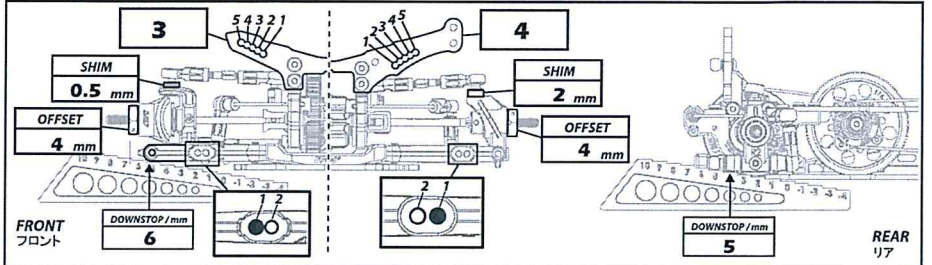

○ SCREW NOT USED / スクリュー使用しない
● SCREW USED / スクリュー使用

SHOCKS / ショック		
FRONT / フロント		REAR / リア
<input type="checkbox"/> M1.5 x 15 x 23mm T=6.5 (Black)		<input type="checkbox"/>
<input checked="" type="checkbox"/> M1.5 x 15 x 23mm T=6.75 (Red)		<input checked="" type="checkbox"/>
<input type="checkbox"/> M1.5 x 15 x 23mm T=7.0 (Blue)		<input type="checkbox"/>
<input type="checkbox"/> M1.5 x 15 x 23mm T=7.25 (Green)		<input type="checkbox"/>
<input type="checkbox"/> M1.5 x 15 x 23mm T=7.5 (Yellow)		<input type="checkbox"/>
<input type="checkbox"/> M1.5 x 15 x 23mm T=7.75 (White)		<input type="checkbox"/>
<input type="checkbox"/> M1.5 x 15 x 23mm T=8.0 (Clear)		<input type="checkbox"/>