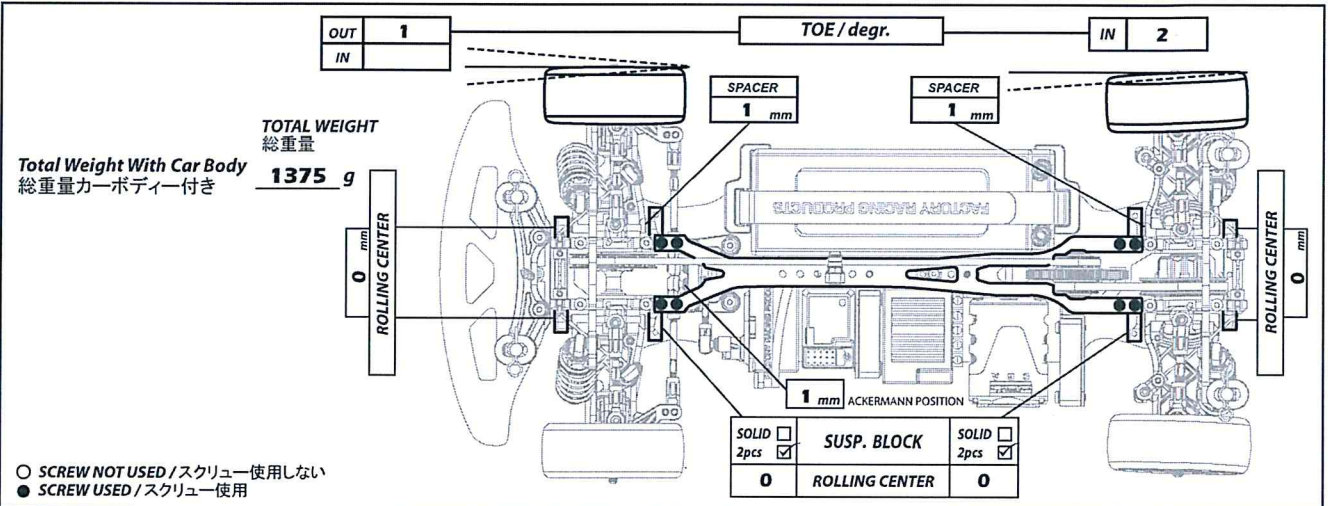

SET-UP SHEET / セットアップ用紙

RACE レース	TEST		
TRACK サーキット名	PYC		
NAME お名前	BRACING		
CITY / COUNTRY 都市/国家	HONG KONG		
CONTACT 連絡先	_____		
DATE 日付	AIR TEMP. 気温	TRACK TEMP. サーキット気温	HUMIDITY 湿度
21/6	32°C	48°C	60%
QUALIFYING POSITION 予選位置	BEST LAP TIME / sec ベストラップタイム/秒		
_____	_____		
FINAL POSITION 最終位置	RACE LENGTH / minutes レース長さ/分		
_____	_____		