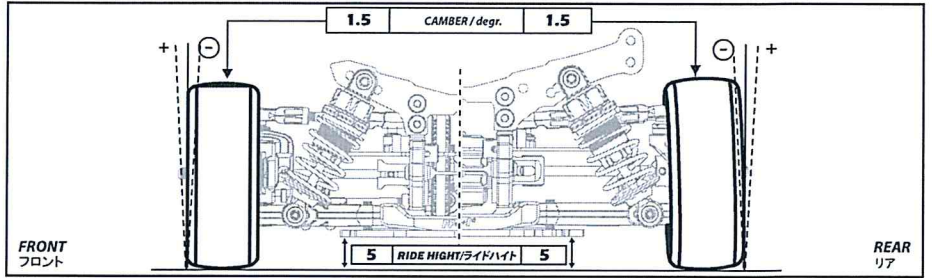

SET-UP SHEET / セットアップ用紙

RACE レース	TEST		
TRACK サーキット名	PYC		
NAME お名前	BRACING		
CITY / COUNTRY 都市/国家	HONG KONG		
CONTACT 連絡先	_____		
DATE 日付	AIR TEMP. 気温	TRACK TEMP. サーキット気温	HUMIDITY 湿度
21/6	32°C	48°C	60%
QUALIFYING POSITION 予選位置	BEST LAP TIME / sec ベストラップタイム/秒		
_____	_____		
FINAL POSITION 最終位置	RACE LENGTH / minutes レース長さ/分		
_____	_____		